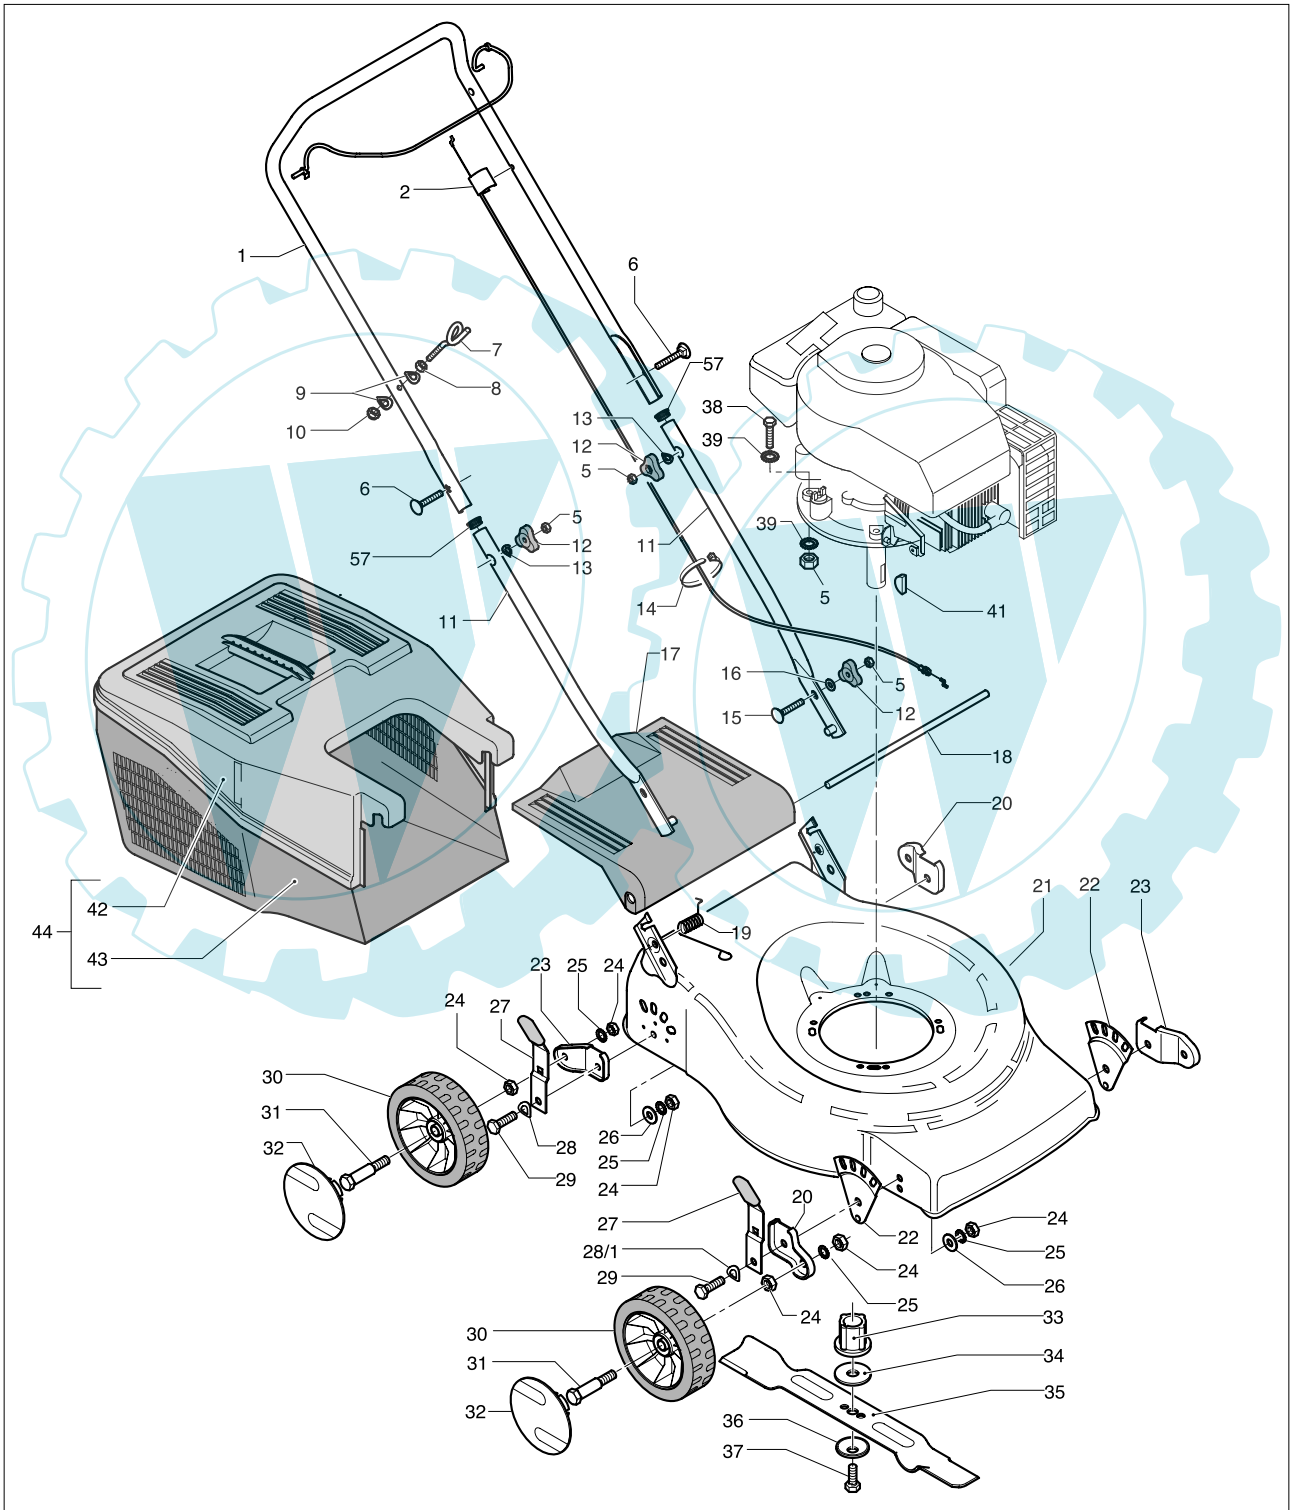

 The Electrolux Group. The world's No.1 choice.

Ihr Ersatzteilspezialist im Internet

ELECTROLUX OUTDOOR PRODUCTS

brand **McCULLOCH; PARTNER**

date 2002-01

SHEET 2/2

LM3546S; 3546S

Pos	PN ELX	PN MEP	Q.ty	Note	Pos	PN ELX	PN MEP	Q.ty	Note
1	531 20 52-04	10 1217 43	1		39	531 20 79-81	20 1062 00	6	Ø 8/E
2	531 20 60-26	10 1466 20	1	B&S mm 1085/144,5	41	531 20 49-07	10 1009 00	1	DIN 6888 4x6,5
5	531 20 79-82	20 1063 00	7	M8	42	531 20 82-96	20 1461 13	1	
6	531 20 70-89	10 4024 01	2	TTSQ M8x50	43	531 20 83-13	20 1465 93	1	
7	531 20 51-69	10 1214 70	1		44	531 20 46-46	09 1466 63	1	
8	531 20 71-65	10 5012 00	1	M6	57	531 20 89-50	20 8333 03	2	
9	531 20 49-61	10 1159 00	2	Ø 6,5					
10	531 20 84-91	20 2818 00	1	M6 NYLON					
11	531 20 60-71	10 1501 33	2						
12	531 20 49-23	10 1143 03	4	M8					
13	531 20 70-90	10 4024 02	2	Ø 8,5					
14	531 20 55-81	10 1356 00	1						
15	531 20 49-21	10 1141 00	2	TTSQ M8x25					
16	531 20 49-22	10 1142 00	2	Ø 8					
17	531 20 59-82	10 1462 11	1						
18	531 20 50-60	10 1205 30	1						
19	531 20 59-99	10 1463 30	1						
20	531 20 49-15	10 1073 02	2						
21	531 21 07-15	10 1726 61	1						
22	531 20 59-25	10 1460 10	2						
23	531 20 49-14	10 1073 01	2						
24	531 20 79-78	20 1017 00	12	M10					
25	531 20 89-74	30 1021 00	8	Ø 10/E					
26	531 20 79-89	20 1130 00	4	Ø 10,5/30					
27	531 20 49-13	10 1072 03	4						
28	531 20 66-43	10 2725 00	2	Ø 13/1,2 B13					
28	531 20 60-20	10 1465 30	2	Ø 13/24/1 B13					
29	531 20 49-12	10 1071 00	4						
30	531 20 60-18	10 1465 23	4	Ø 160					
31	531 20 50-42	10 1200 90	4						
32	531 20 60-10	10 1464 90	4						
33	531 20 72-42	10 5316 00	1						
34	531 20 72-43	10 5317 00	1						
35	531 20 50-72	10 1206 80	1	cm.46					
36	531 20 72-37	10 5309 00	1						
37	531 20 80-08	20 1205 80	1	TEØ3/8" UNFx37					
38	531 20 51-96	10 1217 00	3	TE M8x35					